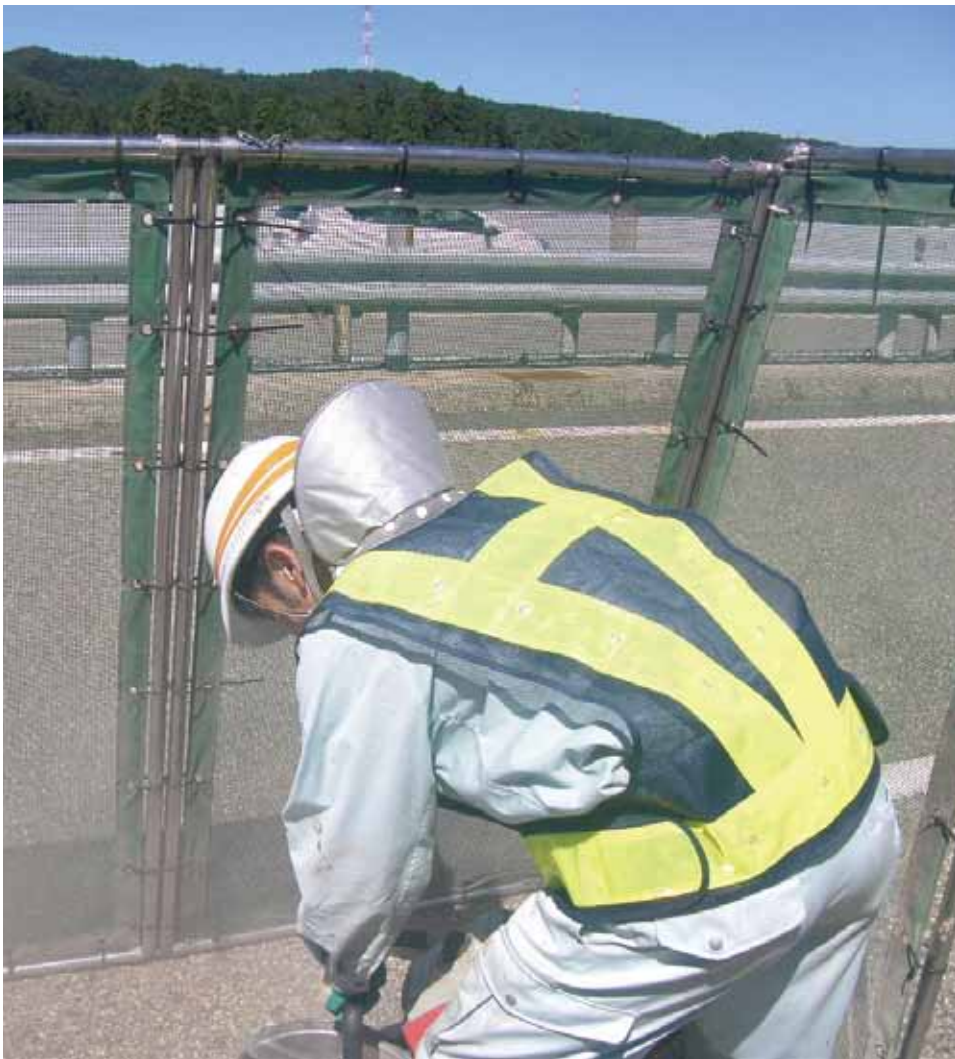

# エリマキベスト

特許出願中

エリマキベストで  
危険を軽減

明日へ繋ぐ、未来に繋ぐ

中日本ハイウェイ・メンテナンス北陸株式会社

## 商品特徴

- ① 夏季、太陽光を首や後頭部に受けての作業は熱中症等の危険が高まります。  
この安全ベストはその危険を軽減するものです。
- ② えりは脱着可能なので必要でなければ取り外しておくこともできます。